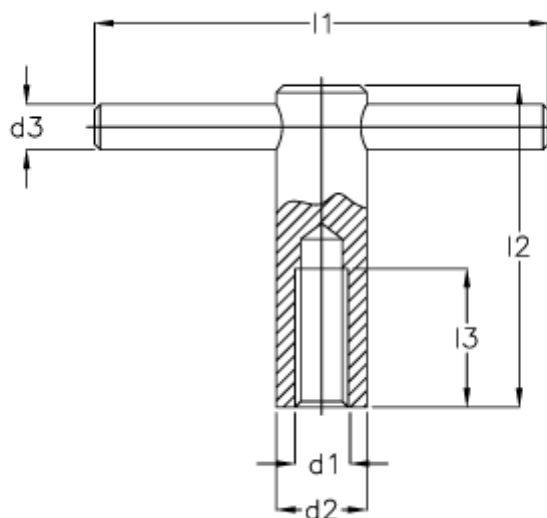

Article number: 20477512

Description:

Tommy nut DIN 6305 M 12

Measures

d1 = M 12

d2 = 20

d3 = 10

l1 = 100

l2 = 70

l3 = 25